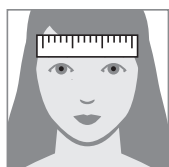

Nur für Gleitsicht

Endpreise der Gleitsichtgläser:

Normaler Sehbereich Standard Eine Brille für alle Sehanforderungen. Gute Sicht in der Nähe, Ferne und im Zwischenbereich.	- Standard-Gläser: 139,90 € - Komfort-Gläser: 199,85 € - Premium-Gläser: 249,85 €
Erweiterter Sehbereich bis zu 40% größer Angenehmer Sehkombfort durch einen erweiterten Sehbereich (bis zu 40%) für eine kürzere Eingewöhnungszeit.	- Standard-Gläser: 249,85 € - Komfort-Gläser: 329,80 € - Premium-Gläser: 419,80 €
Maximaler Sehbereich bis zu 60% größer Maximaler Sehkombfort durch einen maximalen Sehbereich (bis zu 60%) für eine deutlich kürzere Eingewöhnungszeit. Ideal für hohe Sehwerte.	- Standard-Gläser: 299,85 € - Komfort-Gläser: 379,80 € - Premium-Gläser: 459,80 € - Pr.-PLUS-Gläser: -

Pupillendistanz nicht bekannt?

Senden Sie uns ein Frontalfoto mit einem Lineal oberhalb der Augen an service@misterspex.at:

1. Die Aufnahme sollte scharf und hell sein.
2. Halten Sie ca. einen Meter Abstand zur Kamera.
3. Schauen Sie während der Aufnahme geradeaus.

Geben Sie Ihre Auftragsnummer an und unsere Optiker werden Ihre Pupillendistanz für Sie ermitteln!

Über 1 Million zufriedene Kunden!

KUNDENBEWERTUNG
★★★★★
SEHR GUT