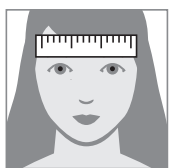

Ainostaan progressiivisille laselle

Kokonaishinta progressiivisille laselle:

Tavallinen näkökenttä standard		Lasi kaikille näkövirheille Antaa tarkan näön kaikille etäisyyksille - lähelle puoliväliin ja kauas	● Standard lasilla: 148,95 € ● Comfort lasilla: 208,90 € ● Premium lasilla: 258,90 €
Leveämpi lukuosa jopa 40% leveämpi		Jopa 40 % laajennettu näkökenttä lisää käyttömukavuutta ja lyhentää sopeutumisaikaa	● Standard lasilla: 248,90 € ● Comfort lasilla: 328,85 € ● Premium lasilla: 408,85 €
Laajin näkökenttä jopa 60% leveämpi		Näkömukavuuden maksimoimiseksi näkökenttää on laajennettu jopa 60 %, jolloin sopeutumisaika on huomattavasti lyhyempi. Ihanteellinen korkeille arvoille.	● Standard lasilla: 298,90 € ● Komfort lasilla: 378,85 € ● Premium lasilla: 448,85 € ● Premium + lasilla: -

Etkö löydä pupilliesi etäisyyttä (PD-arvoasi)?

Ole hyvä ja lähetä kuva kasvoistasi etusuunnasta, jossa sinulla on päällä valitsemasi kehykset, ja lähetä tämä osoitteeseen support@misterspex.fi: